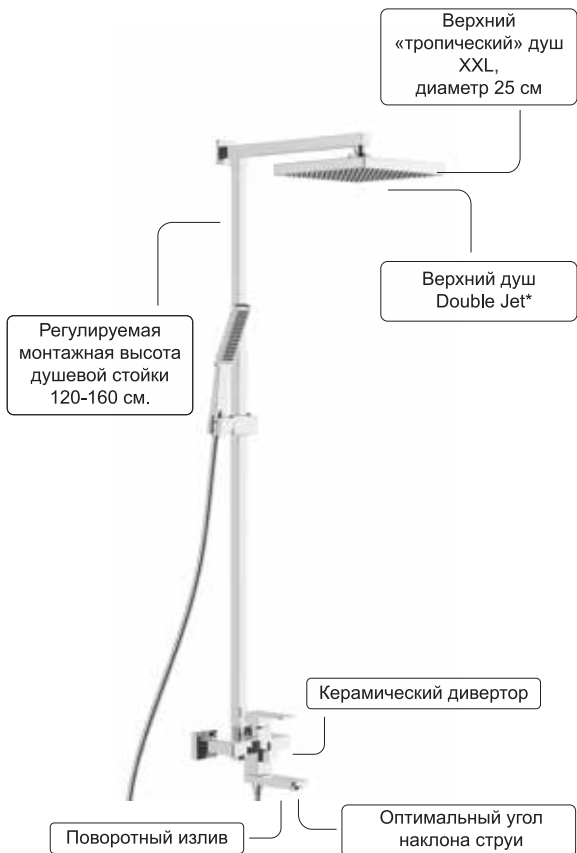

**Смеситель настенный
с гигиеническим душем
05131GN**

Душевые аксессуары в комплекте

- гигиеническая лейка Touch Clean 1 режим;
- хромированный шланг Double Lock и No Twist 1,5 м.

Серия GRANADA

Смеситель для ванны с верхним душем 05511GN

* - большое количество форсунок позволяет значительно увеличить полезную площадь верхнего душа

- душевая лейка Touch Clean 1 режим (Soft);
- хромированный шланг Double Lock и No Twist 1,5 м;

Серия NEVADA