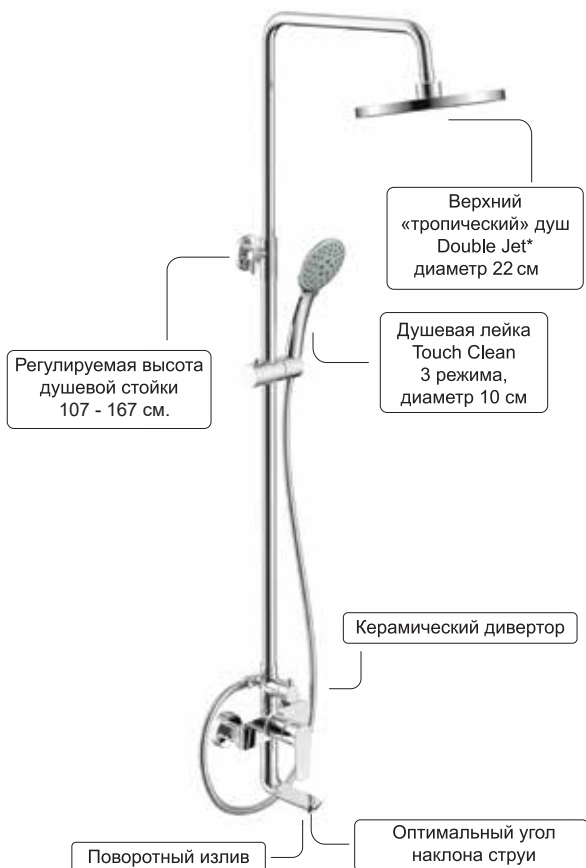

Серия BALEAR

**Смеситель для ванны с верхним душем
нержавеющая сталь
13511BL**

* - позволяет очистить силиконовые форсунки одним легким движением.

Комплект крепления

Серия BARROS

Смеситель для ванны с верхним душем 22511-1BR

* - большое количество форсунок позволяет значительно увеличить полезную площадь верхнего душа

- душевая лейка Touch Clean 3 режима (Soft, Pulse, Soft&Pulse);
- хромированный шланг Double Lock и No Twist 1,5 м;