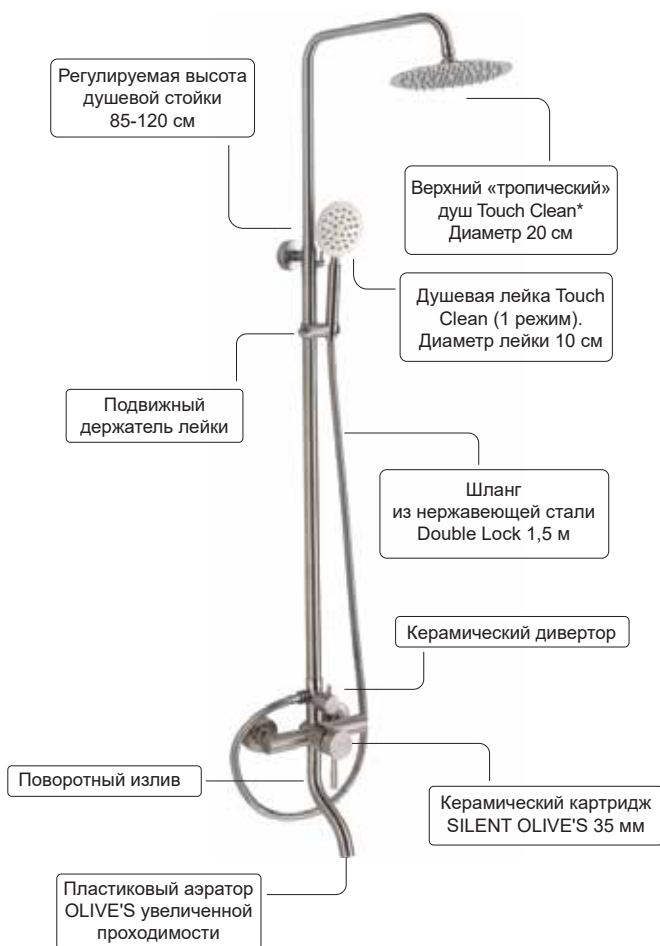

Серия BALEAR

**Смеситель для ванны с верхним душем
нержавеющая сталь
13511BL**

* - позволяет очистить силиконовые форсунки одним легким движением.

Комплект крепления