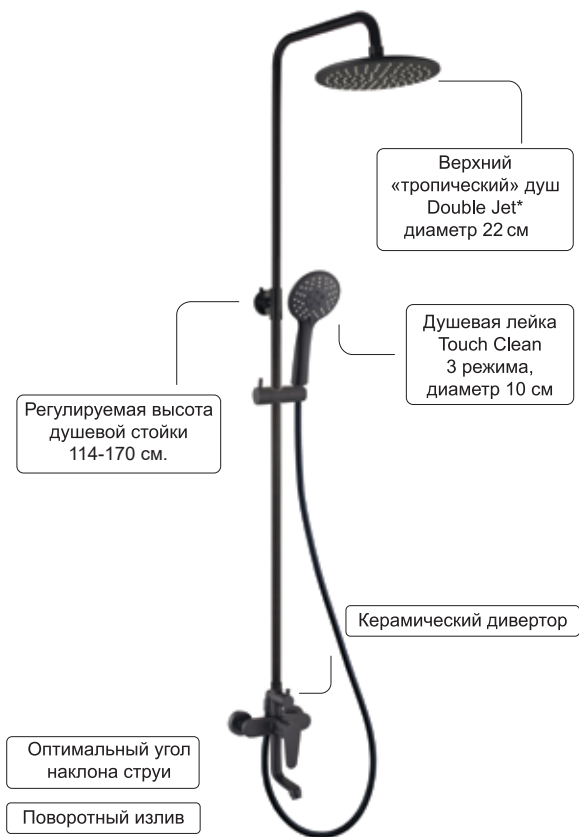

Серия BARROS

Смеситель для ванны с верхним душем 22511-1BRB (черный)

* - большое количество форсунок позволяет значительно увеличить полезную площадь верхнего душа

- душевая лейка Touch Clean 3 режима (Soft, Pulse, Soft&Pulse);
- хромированный шланг Double Lock и No Twist 1,5 м;

SILK MATT

Матовое черное покрытие

Покрытие из особой эмали, на котором не остается следов и разводов, с матовой, шелковистой, приятной на ощупь поверхностью. Покрытие гарантирует прочность и долговечность изделия.