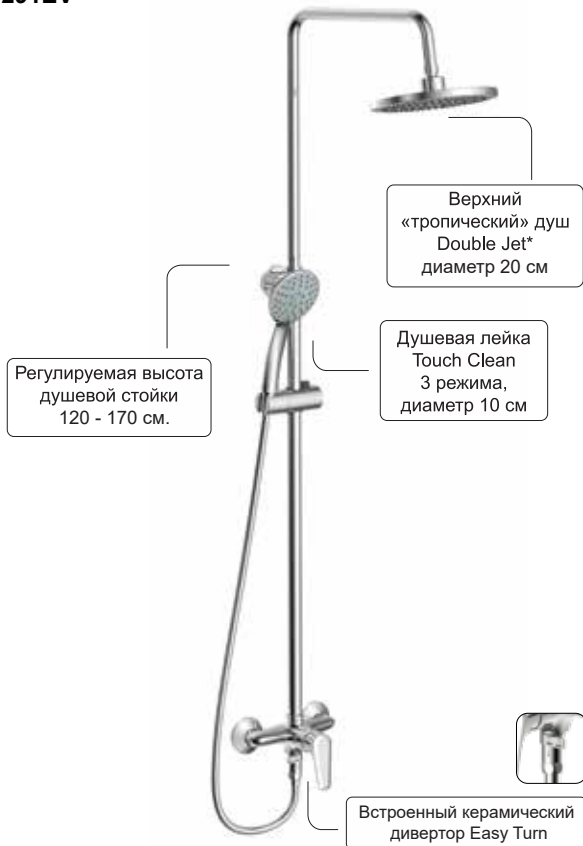

Смеситель для душа с верхним душем 33291EV

* - большое количество форсунок позволяет значительно увеличить полезную площадь верхнего душа

- душевая лейка Touch Clean 3 режима (Soft, Pulse, Soft&Pulse);
- хромированный шланг Double Lock и No Twist 1,5 м;