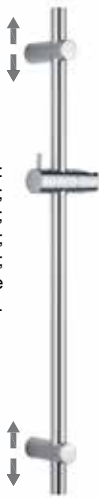

Штанга для душа KD05

- материал штанги: нержавеющая сталь;
- покрытие: никель-хром;
- высота штанги: 600 мм;
- диаметр штанги: 22 мм;
- подвижные крепежные элементы Quick Fit.