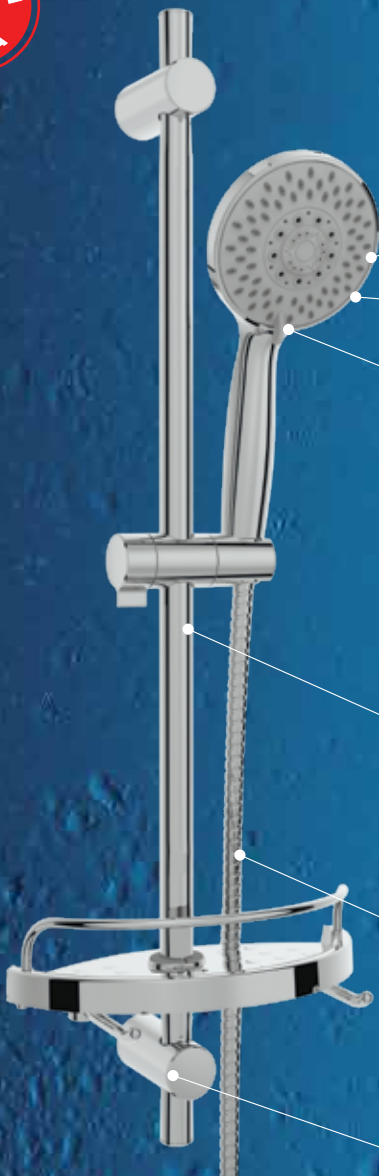

5
режимов

Лейка для душа

D155

Диаметр лейки: 120 мм
5 режимов (Soft, Pulse,
Soft&Pulse, Bubble, Soft&Bubble)

5
режимов

Лейка для душа

D125

Диаметр лейки: 110 мм
5 режимов (Soft, Pulse,
Soft&Pulse, Mist, Soft&Mist)

5
режимов

Держатель для душа поворотный

S01

ГАРАНТИЯ
3
ГОДА

Преимущества душевых гарнитуров OLIVE'S

Система легкой очистки **Touch Clean**

Специальное строение форсунок позволяет быстро очистить лейку одним легким движением.

**TOUCH
CLEAN**

ABS-пластик

Лейка и мыльница изготовлены из ABS-пластика - легкий, ударопрочный, термостойкий, экологически безопасный полимер.

Легкое переключение режимов

Переключение режимов подачи воды одной рукой.